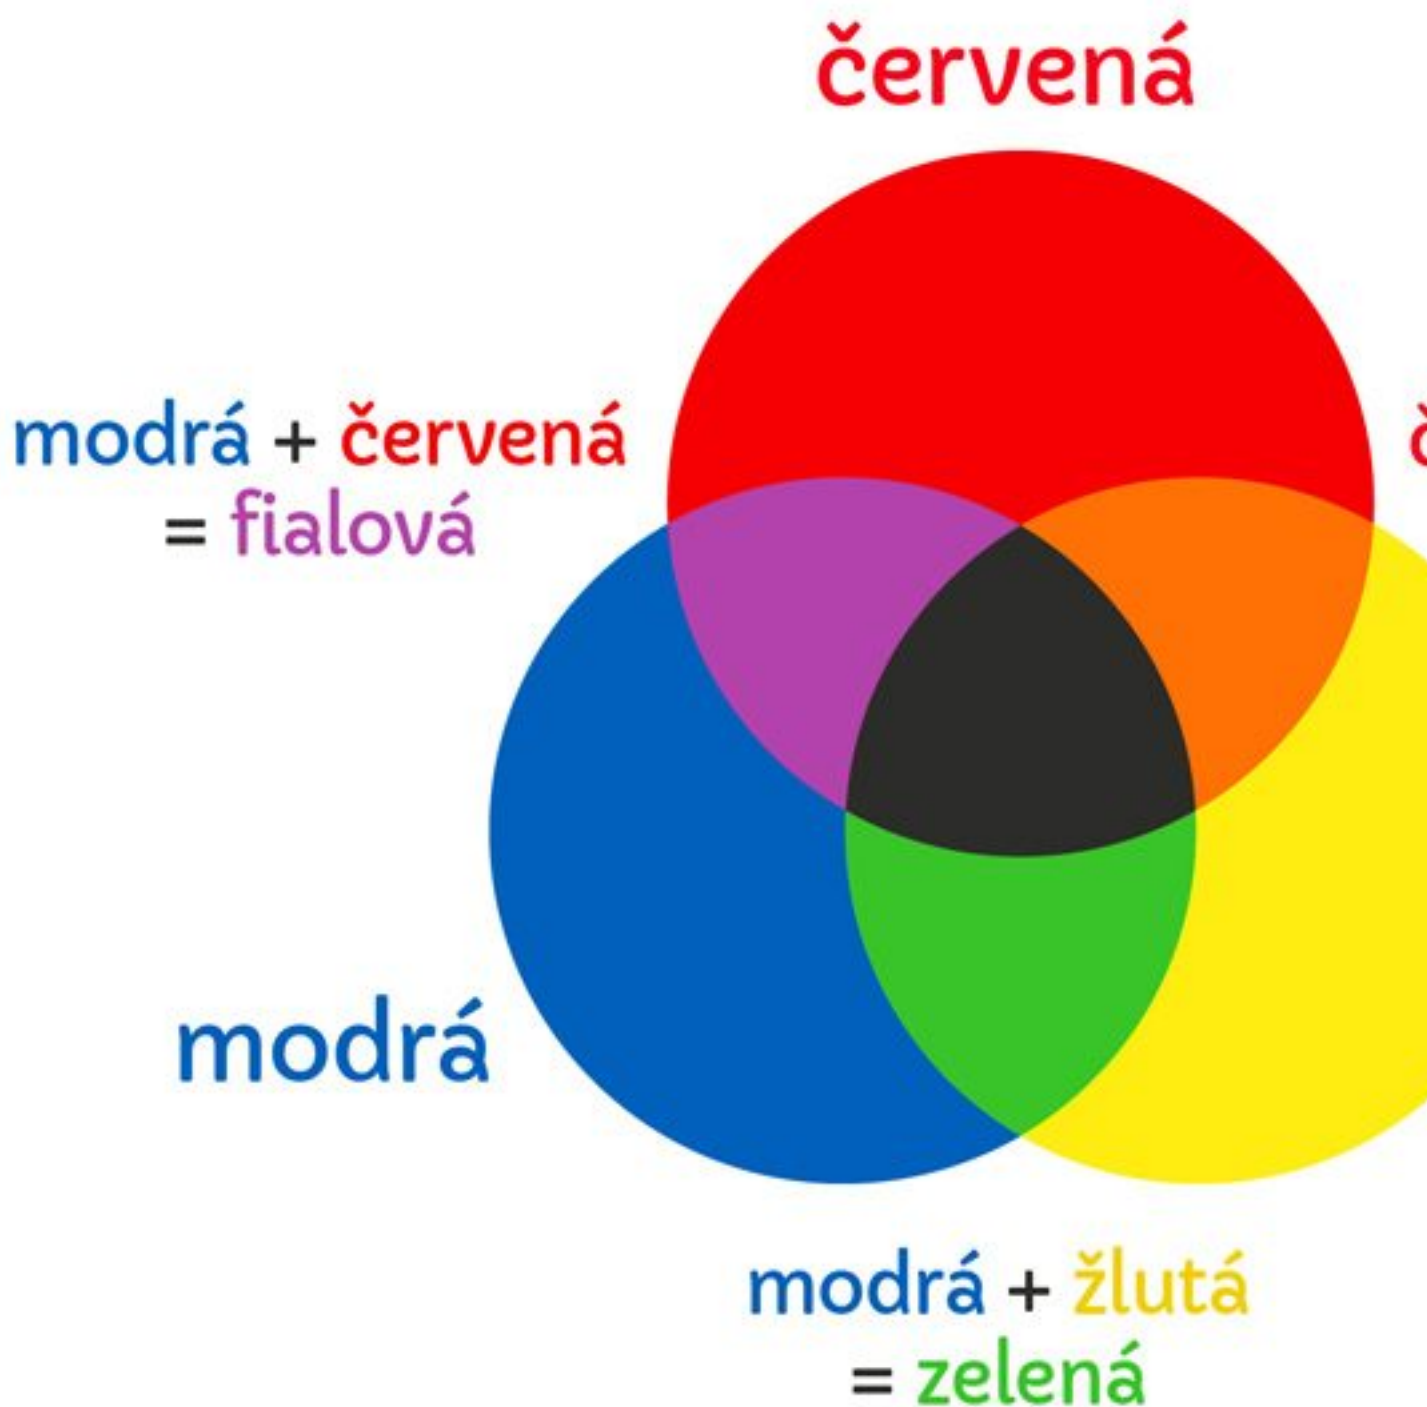

JAK si namíchat